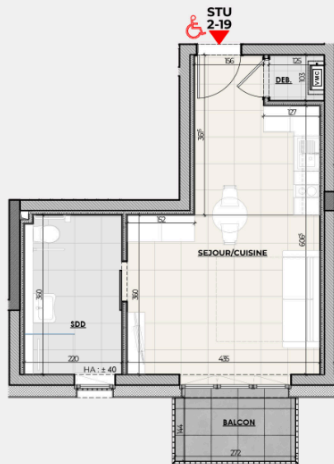

RÉSIDENCE ADDRESS
13-19, rue de la Vallée
L-2661 LUXEMBOURG

SCHLEEDBIERG s.a.
5, rue Edouard Kraus
L-7525 MERSCH

STUDIO
N° : 2-19

APPARTEMENT: STUDIO
ÉTAGE: étage 2
SURFACE: ± 34.5 m²

Séjour/Cuisine: ± 25.0 m²
Sdd: ± 8.0 m²
Débarras: ± 1.5 m²

Balcon: ± 4.0 m²

architecture & urbanisme 21
yvone schiltz et associés
42A, Place Guillaume II • L-1648 Luxembourg
Tel 48 15 61 Email archiva@gpt.lu

ECHELLE 1:100

RÉSIDENCE ADDRESS
 13-19, rue de la Vallée
 L-2661 LUXEMBOURG

SCHLEEDBIERG s.a.
 5, rue Edouard Kraus
 L-7525 MERSCH

STUDIO
N° : 2-19

APPARTEMENT: STUDIO
 ÉTAGE: étage 2
 SURFACE: ± 34.5 m²

Séjour/Cuisine: ± 25.0 m²
 Sdd: ± 8.0 m²
 Débarras: ± 1.5 m²

Balcon: ± 4.0 m²