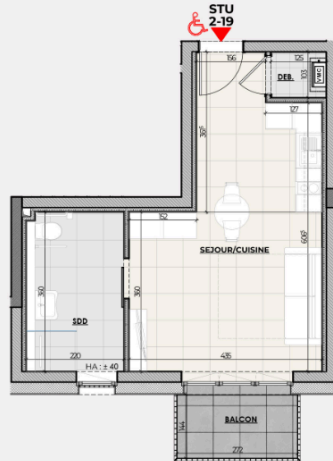

RÉSIDENCE ADDRESS
13-19, rue de la Vallée
L-2661 LUXEMBOURG

SCHLEEDBIERG s.a.
5, rue Edouard Kraus
L-7525 MERSCH

STUDIO
N° : 2-19

APPARTEMENT: STUDIO
ÉTAGE: étage 2
SURFACE: ± 34.5 m²

Séjour/Cuisine: ± 25.0 m²
Sdd: ± 8.0 m²
Débarras: ± 1.5 m²

Balcon: ± 4.0 m²

architecture & urbanisme 21
yvone schiltz et associés
42A, Place Guillaume II • L-1648 Luxembourg
Tel 48 15 61 Email archiva@gpt.lu

ECHELLE 1:100

RÉSIDENCE ADDRESS
 13-19, rue de la Vallée
 L-2661 LUXEMBOURG

SCHLEEDBIERG s.a.
 5, rue Edouard Kraus
 L-7525 MERSCH

STUDIO
N° : 2-19

APPARTEMENT: STUDIO
 ÉTAGE: étage 2
 SURFACE: ± 34.5 m²

Séjour/Cuisine: ± 25.0 m²
 Sdd: ± 8.0 m²
 Débarras: ± 1.5 m²

Balcon: ± 4.0 m²